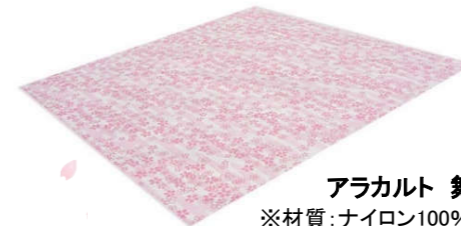

# 季節のお便り【3月～5月】

春は桃の節句、お彼岸、入学式、お花見、子供の日に母の日とイベントが目白押し！おすすめのリッピングをご紹介します☆

グリーン

ピンク

**アラカルト 菱形 てまり**  
 ※材質:ナイロン100%不織布  
 ●対角約900×700mm 1,600枚(200×8袋)

**アラカルト 舞さくら**  
 ※材質:ナイロン100%不織布  
 ●約500×500mm 2,000枚(500×4袋)  
 ●約660×660mm 1,600枚(200×8袋)

桃

**アラカルト 春の野 桃/若草**  
 ※材質:ナイロン100%不織布  
 ●約550×550mm 1,600枚(200×8袋)

若草

長方形のお弁当容器が増えてます！  
 そんな時は、正方形の風呂敷もいいけど  
 菱形の方がしっくりくるからオススメ☆

**巾着袋 グラデーション ピンク**  
 ※材質:ナイロン100%不織布  
 ●約巾250×高さ200×G55mm  
 ●500枚(100枚×5袋)

**巾着袋 宴 赤**  
 ※材質:ナイロン100%不織布  
 ●<小>約巾280×高さ250×G70mm  
 ●<大>約巾370×高さ290×G75mm

紅緋

**ポンジシート 350 無地**  
 ※材質:ポリエステル100%  
 ●約350×350mm  
 ●1,000枚(100×10袋)

紫

金茶

個包装を包むときはこれ！  
 35cmの小風呂敷♪

母の日やホワイトデーのギフトに、  
 ワインと花束なんて  
 素敵♡