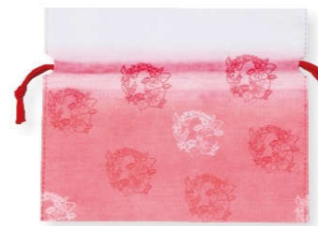

# 季節のお便り【3月～5月】

春は桃の節句、お彼岸、入学式、お花見、子供の日に母の日とイベントが目白押し！おすすめのリッピングをご紹介します☆

グリーン

ピンク

**アラカルト 菱形 てまり**  
 ※材質:ナイロン100%不織布  
 ●対角約900×700mm 1,600枚(200×8袋)

**アラカルト 舞さくら**  
 ※材質:ナイロン100%不織布  
 ●約500×500mm 2,000枚(500×4袋)  
 ●約660×660mm 1,600枚(200×8袋)

桃

**アラカルト 春の野 桃/若草**  
 ※材質:ナイロン100%不織布  
 ●約550×550mm 1,600枚(200×8袋)

若草

長方形のお弁当容器が増えてます！  
 そんな時は、正方形の風呂敷もいいけど  
 菱形の方がしっくりくるからオススメ☆

**巾着袋 グラデーション ピンク**  
 ※材質:ナイロン100%不織布  
 ●約巾250×高さ200×G55mm  
 ●500枚(100枚×5袋)

**巾着袋 宴 赤**  
 ※材質:ナイロン100%不織布  
 ●<小>約巾280×高さ250×G70mm  
 ●<大>約巾370×高さ290×G75mm

紅緋

**ポンジシート 350 無地**  
 ※材質:ポリエステル100%  
 ●約350×350mm  
 ●1,000枚(100×10袋)

紫

金茶

個包装を包むときはこれ！  
 35cmの小風呂敷♪

母の日やホワイトデーのギフトに、  
 ワインと花束なんて  
 素敵♡