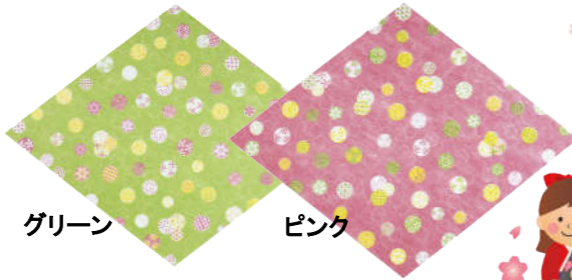

# 季節のお便り【3月～5月】

春は桃の節句、お彼岸、入学式、お花見、子供の日に母の日とイベントが目白押し！おすすめのリッピングをご紹介します☆

グリーン

ピンク

**アラカルト 菱形 てまり**  
 ※材質:ナイロン100%不織布  
 ●対角約900×700mm 1,600枚(200×8袋)

**アラカルト 舞さくら**  
 ※材質:ナイロン100%不織布  
 ●約500×500mm 2,000枚(500×4袋)  
 ●約660×660mm 1,600枚(200×8袋)

桃

**アラカルト 春の野 桃/若草**  
 ※材質:ナイロン100%不織布  
 ●約550×550mm 1,600枚(200×8袋)

若草

長方形のお弁当容器が増えてます！  
 そんな時は、正方形の風呂敷もいいけど  
 菱形の方がしっくりくるからオススメ☆

**巾着袋 グラデーション ピンク**  
 ※材質:ナイロン100%不織布  
 ●約巾250×高さ200×G55mm  
 ●500枚(100枚×5袋)

**巾着袋 宴 赤**  
 ※材質:ナイロン100%不織布  
 ●<小>約巾280×高さ250×G70mm  
 ●<大>約巾370×高さ290×G75mm

紅緋

**ポンジシート 350 無地**  
 ※材質:ポリエステル100%  
 ●約350×350mm  
 ●1,000枚(100×10袋)

紫

金茶

個包装を包むときはこれ！  
 35cmの小風呂敷♪

母の日やホワイトデーのギフトに、  
 ワインと花束なんて  
 素敵♡