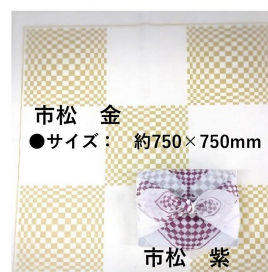

- 材質：PP不織布
- サイズ：約140×210×マチ140mm
- 入数：500枚 (100枚×5袋)

【7月 レジ袋有料化】

レジカゴ用バッグ (在庫限定)

- 材質：PP不織布 (ネット：PET)
- サイズ：約400 (底部300) × 280 × マチ300 (底部230) + 220mm (ネット)
- ポケット外部1箇所
- 入数：100枚 (10枚×10袋)

【6月第3日曜日 父の日】

※2020年は6/21

6月と言えばジュンブライド♪♪
ガーデンパーティにテーブルクロスで
華やかに演出しませんか(^o^)
詳しくは営業担当まで☆

カットタイプ

ロールタイプ

COLOR VARIATION

いよいよ一大イベント開幕！！
市松柄の風呂敷やインバウンド受けの良い
エプロン等で店頭から盛り上げていきましょう☆

(拡大)

スタッフ用エプロン 忍者

- 材質：PP不織布 ●サイズ：約600×800mm
- 入数：30枚 (10枚×3袋)
- ※受注生産品ですので少々お時間を頂きます。

アラカト

夏の涼 薄茶

- サイズ：約550×550mm

風鈴 ブルー

- サイズ：約490×500mm
約640×660mm

市松 金

- サイズ：約750×750mm

市松 紫

- サイズ：約660×660mm
約750×750mm

(拡大)

おもてなしエプロン 助六

- 材質：PP不織布 ●サイズ：約600×860mm
- 入数：500枚 (100枚×5袋)
- ※受注生産品ですので少々お時間を頂きます。